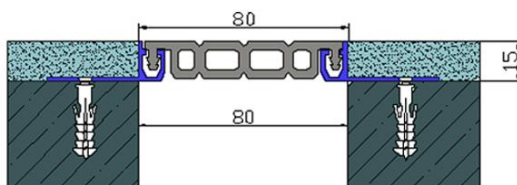

SANPOL

AR 202-080

Характеристики

встраиваемый профиль для деформационных швов шириной 80мм на стенах и потолке

Ширина видимой части:	80 мм
Высота профиля (глубина установки):	15 мм
Компенсация деформаций:	+/-10мм
Длина профиля:	3 м
Компенсационный материал	Специальная резина черного цвета. Совместим с AR 106-080